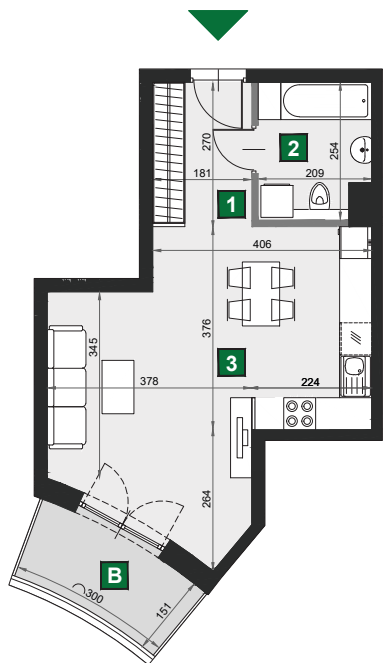

WIŚLANETARASY 2.0

0 1 2 [m]

C 196

budynek	A
piętro	5
mieszkanie	C 196
liczba pokoi	1

B balkon	4,90 m ²
1 przedpokój	4,89 m ²
2 łazienka	4,99 m ²
3 pokój dzienny z aneksem kuch.	26,93 m ²

powierzchnia	36,81 m ²
cena brutto	323 928 zł